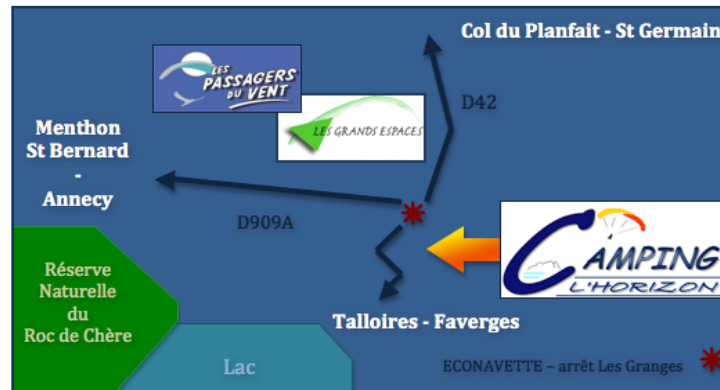

Situé à 800m du Lac et à 12km d'Annecy, le Camping l'Horizon vous offre 110 emplacements ombragés et mi-ombragés, séparés par des haies, avec vue sur le Lac d'Annecy et les montagnes des alentours.

Services proposés :

Plage, Port, Parapente, Golf, Tennis, Mini-Golf, VTT, Planche à Voile, Kayak, Pédalo, Pêche, ainsi que location de Bateau et de Catamaran.

Coordonnées GPS : N - 45.84562° / E - 6.21322 °

CAMPING L'HORIZON
754 Le Thoron - Les Granges
74290 TALLOIRES